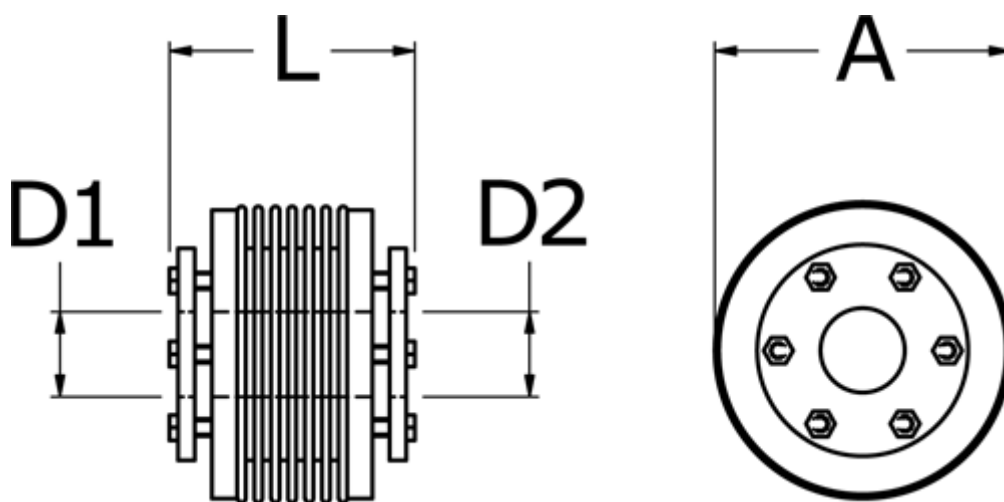

Varenummer: 3330500300531618
Beskrivelse: Metalbælgkobling type 5 str.30
Længde 53 mm, boring 16/18 mm

Mål

A	= 56
D1	= 16
D2	= 18
L	= 53
Nom. moment NM (Tkn)	= 30